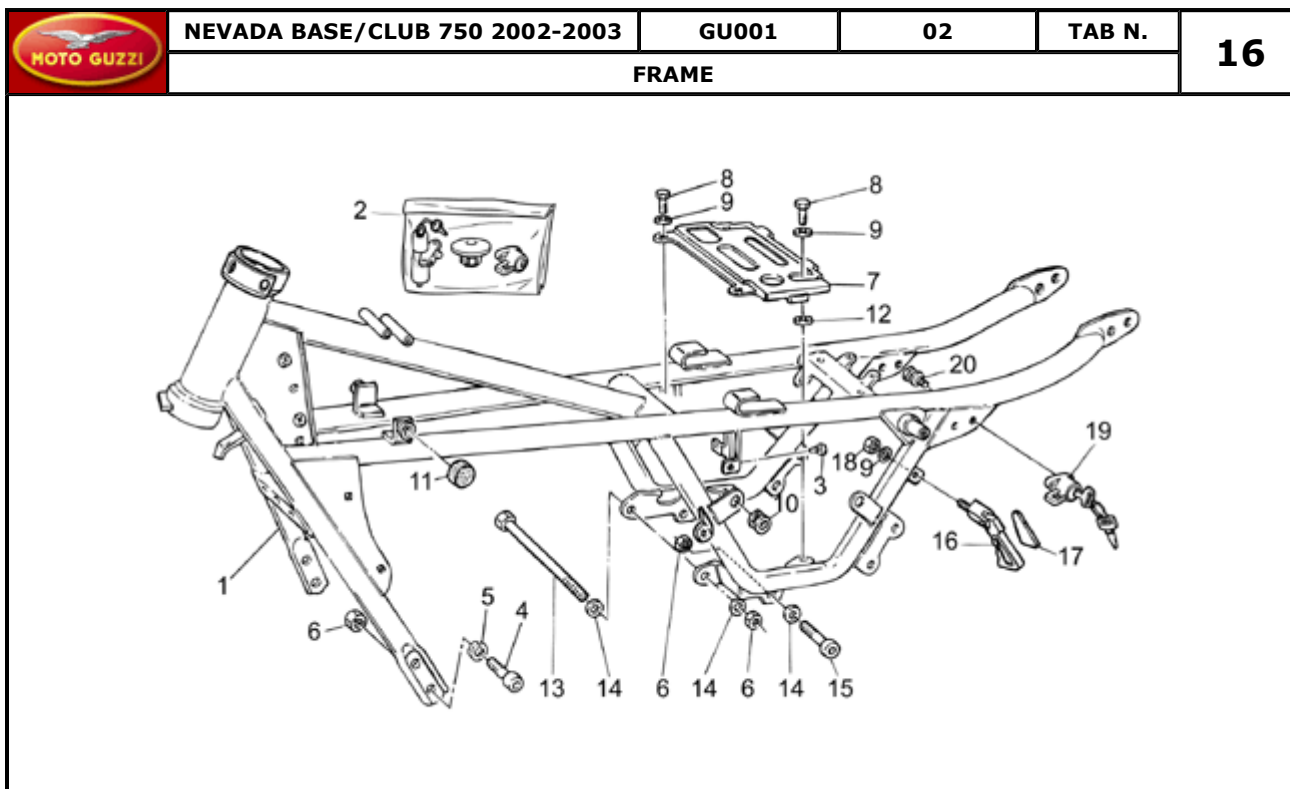

Pos.	Description	Year	I_M_	Country	Version	Code	Q.ty	P.Cod.
1	Frame assy black	-	-	-	T2	GU31400184	1	
	Frame assy black	-	-	-	T1	GU31400183	1	
2	Lock hardware kit	-	-	-	-	GU31736884	1	
3	Drift	-	-	-	-	GU19705900	2	
4	Screw	-	-	-	-	GU98682525	4	
5	Washer	-	-	-	-	GU95120105	4	
6	Nut M10x1,5	-	-	-	-	GU92606210	6	
7	Plate	-	-	-	-	GU27418210	1	
8	Screw	-	-	-	-	GU98084418	4	
9	Washer 8,4X15X1,5	-	-	-	-	GU95008208	5	
10	Rubber spacer	-	-	-	-	GU91551086	4	
11	Drift	-	-	-	-	GU39103400	2	
12	Washer 8,4x15x1,8	-	-	-	-	GU95100253	2	
13	Pin M10x205	-	-	-	-	GU98110199	1	
14	Washer 10,2X18X2	-	-	-	-	GU95008210	7	
15	Screw	-	-	-	-	GU98620555	2	
16	Handle	-	-	-	-	GU30464310	1	
17	Transfer	-	-	-	-	GU30920810	2	
18	Nut	-	-	-	-	GU92630108	1	
19	Helmet lock	-	-	-	-	GU66466815	1	
20	Shear rivet	-	-	-	-	GU66468115	2