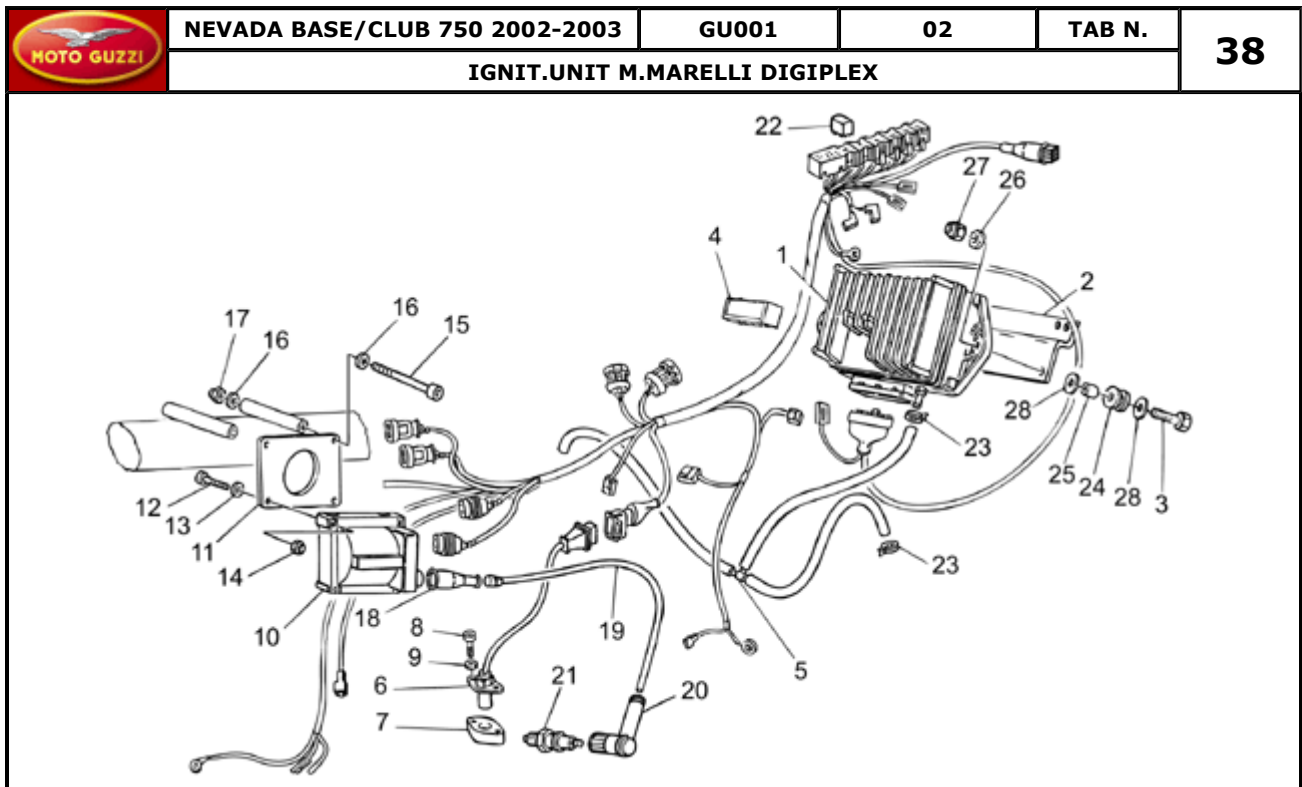

Pos.	Description	Year	I_M_	Country	Version	Code	Q.ty	P.Cod.
1	ECU MED 501A	-	-	-	-	GU31721465	1	
2	Holder	-	-	-	-	GU20723820	1	
3	Hex screw M6x25	-	-	-	-	GU98084325	2	
4	Anti-vibration plate	-	-	-	-	GU19025300	1	
5	Pipe switch.box to suction lugs	-	-	-	-	GU20108120	1	
6	Phase/revolution sensor	-	-	-	-	GU20721610	1	
7	Flange	-	-	-	-	GU31722065	1	
8	Hex socket screw M5x22	-	-	-	-	GU98680222	2	
9	Washer	-	-	-	-	GU95004205	2	
10	HT coil	-	-	-	-	GU30716500	2	
11	Coil holder	-	-	-	-	GU20716720	2	
12	Screw M4x25	-	-	-	-	GU98680125	4	
13	Washer 4,3x8x0,5	-	-	-	-	GU95008204	4	
14	Nut M4x0,7	-	-	-	-	GU92630104	4	
15	Hex socket screw M6x60	-	-	-	-	GU98680360	2	
16	Washer 6,15x11x0,8	-	-	-	-	GU95008206	4	
17	Nut M6x1	-	-	-	-	GU92630106	2	
18	Cap	-	-	-	-	GU14717600	2	
19	HT wire	-	-	-	-	GU29718550	2	
20	Sparkplug cap	-	-	-	-	GU03717450	2	
21	Spark plug CHP RN3C	-	-	-	-	000000	2	
	Spark plug BOSCH WR4CC	-	-	-	-	000000	2	
	Spark plug NGK BR8ES	-	-	-	-	GU31717061	2	
22	Mini-relay A1001A402	-	-	-	-	GU01732560	1	
23	Hose clamp D9	-	-	-	-	GU61108500	3	
24	Rubber spacer	-	-	-	-	GU91551080	2	
25	Spacer	-	-	-	-	GU91180608	2	
26	Washer 6,4x12x1,2	-	-	-	-	GU95008306	2	
27	Nut M6X1	-	-	-	-	GU92630707	2	
28	Washer 6,2X18X1	-	-	-	-	GU95100118	4