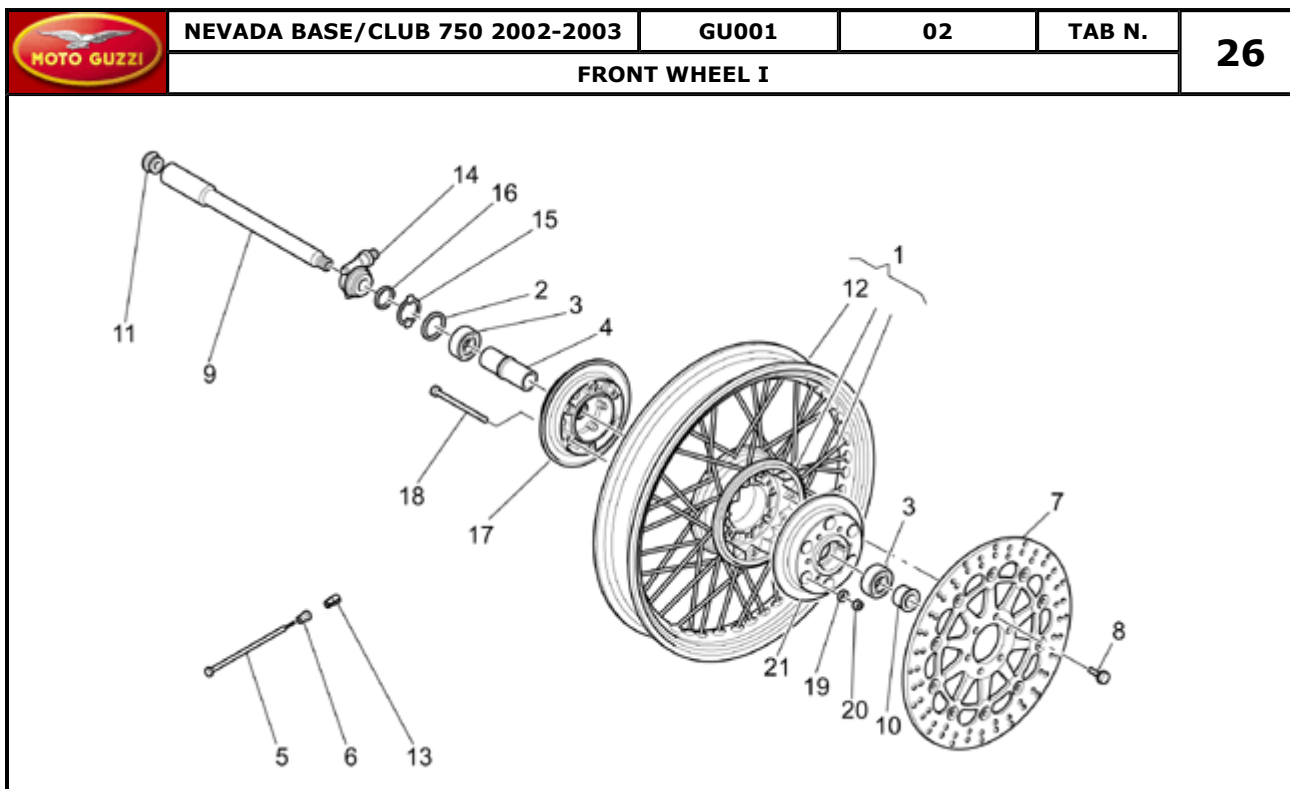

Pos.	Description	Year	I_M_	Country	Version	Code	Q.ty	P.Cod.
1	Front wheel 2,15x18"	-	-	-	T3	-	GU31610365	1
2	Gasket ring	-	-	-	T3	-	GU90403950	1
3	Bearing	-	-	-	T3	-	GU92204221	2
4	Spacer	-	-	-	T3	-	GU31615260	1
5	Spoke	-	-	-	T3	-	GU39611601	36
6	Nipple	-	-	-	T3	-	GU55611700	36
7	Front brake disc	-	-	-	T3	-	GU01613330	1
8	Screw w/ flange M8x20	-	-	-	T3	-	GU03611445	6
9	Front wheel spindle	-	-	-	T3	-	GU31614183	1
10	LH spacer	-	-	-	T3	-	GU31616383	1
11	Plug 15 mm	-	-	-	T3	-	GU93180111	1
12	Front wheel 2,15x18"	-	-	-	T3	-	GU23610870	1
13	Counterweight 20 gr.	-	-	-	T3	-	GU12616102	1
	Counterweight 30 gr.	-	-	-	T3	-	GU12616103	1
	Counterweight 15 gr.	-	-	-	T3	-	GU12616101	1
14	Odometer gear	-	-	-	T3	-	GU31762583	1
15	Drive key	-	-	-	T3	-	GU31627183	1
16	Spacer	-	-	-	T3	-	GU91182013	1
17	LH flange	-	-	-	T3	-	GU31620483	1
18	Screw	-	-	-	T3	-	GU98082470	5
19	Washer 8,4X13X0,8	-	-	-	T3	-	GU14615901	5
20	Nut M8	-	-	-	T3	-	GU92640508	5
21	RH flange	-	-	-	T3	-	GU31620383	1