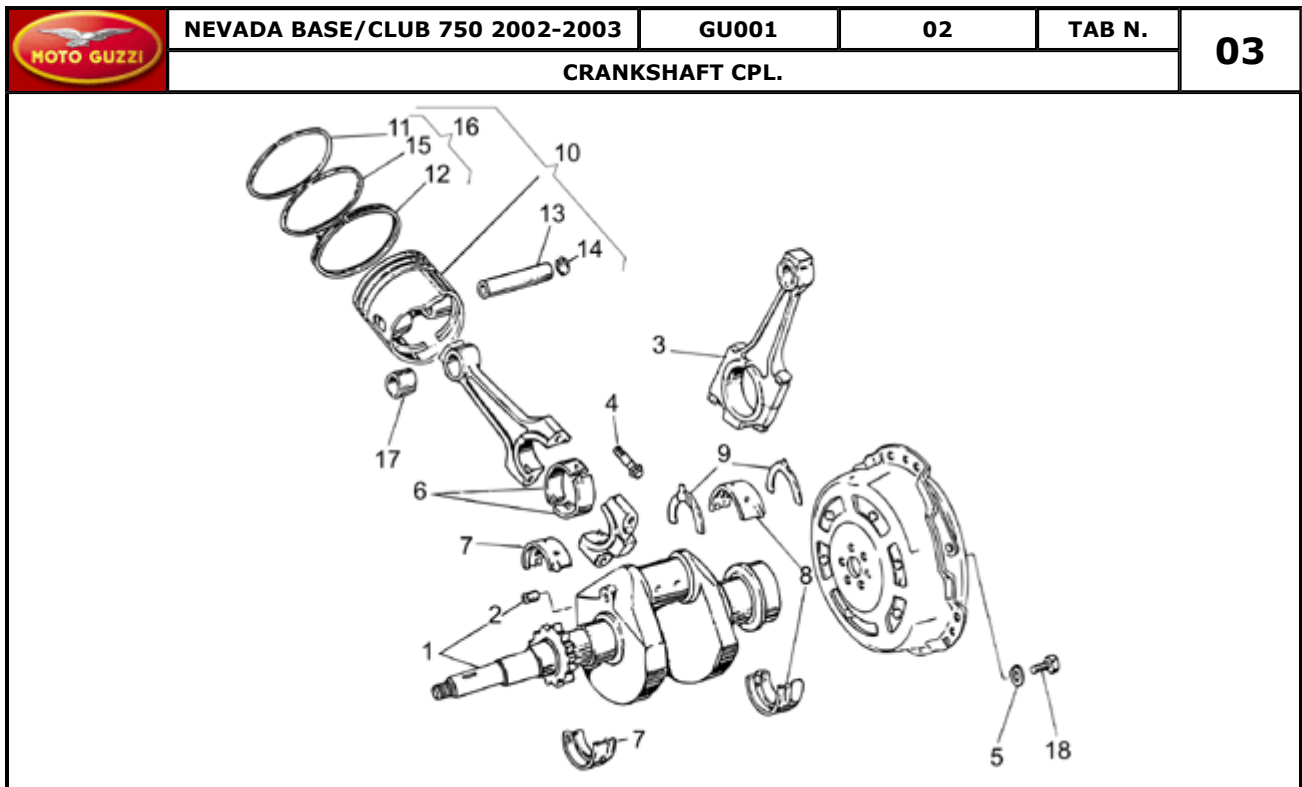

Pos.	Description	Year	I_M_	Country	Version	Code	Q.ty	P.Cod.
1	RH cylinder head grey	-	-	-	-	GU20022120	1	
2	LH cylinder head grey	-	-	-	-	GU20022220	1	
3	Valve guide	-	-	-	-	GU61036801	4	
4	Snap ring	-	-	-	-	GU90353009	4	
5	Stud bolt	-	-	-	-	GU96506042	4	
6	Anti-vibration plate	-	-	-	-	GU19025300	4	
7	Nut	-	-	-	-	GU19021920	2	
8	Oil seal	-	-	-	-	GU19037820	8	
9	Head cover	-	-	-	-	GU31023583	2	
10	Gasket	-	-	-	-	GU19023700	2	
11	Nut M10X1,5	-	-	-	-	GU92603010	4	
12	Column nut	-	-	-	-	GU13021900	4	
13	Washer 10,5X18X0,8	-	-	-	-	GU95129180	4	
14	Stud bolt M10x214	-	-	-	-	GU96510214	4	
15	Stud bolt M10x182	-	-	-	-	GU96510181	4	
16	Hex socket screw M6x25	-	-	-	-	GU98682325	10	
17	Cylinder with piston, grey	-	-	-	M1	GU20060120	2	
	Cylinder with piston, grey	-	-	-	M2	GU32060110	2	
18	Bush	-	-	-	-	GU19021360	2	
19	Gasket	-	-	-	-	GU27022060	2	
20	Stud bolt M8x143	-	-	-	-	GU96508145	2	
21	Washer 8,4x15	-	-	-	-	GU03270300	2	
22	Plug	-	-	-	-	GU93180245	4	
23	O-ring	-	-	-	-	GU61027200	2	
24	Gasket	-	-	-	-	GU27020820	2	
25	Spacer	-	-	-	-	GU19032980	4	
26	O-ring	-	-	-	-	GU90706076	2	