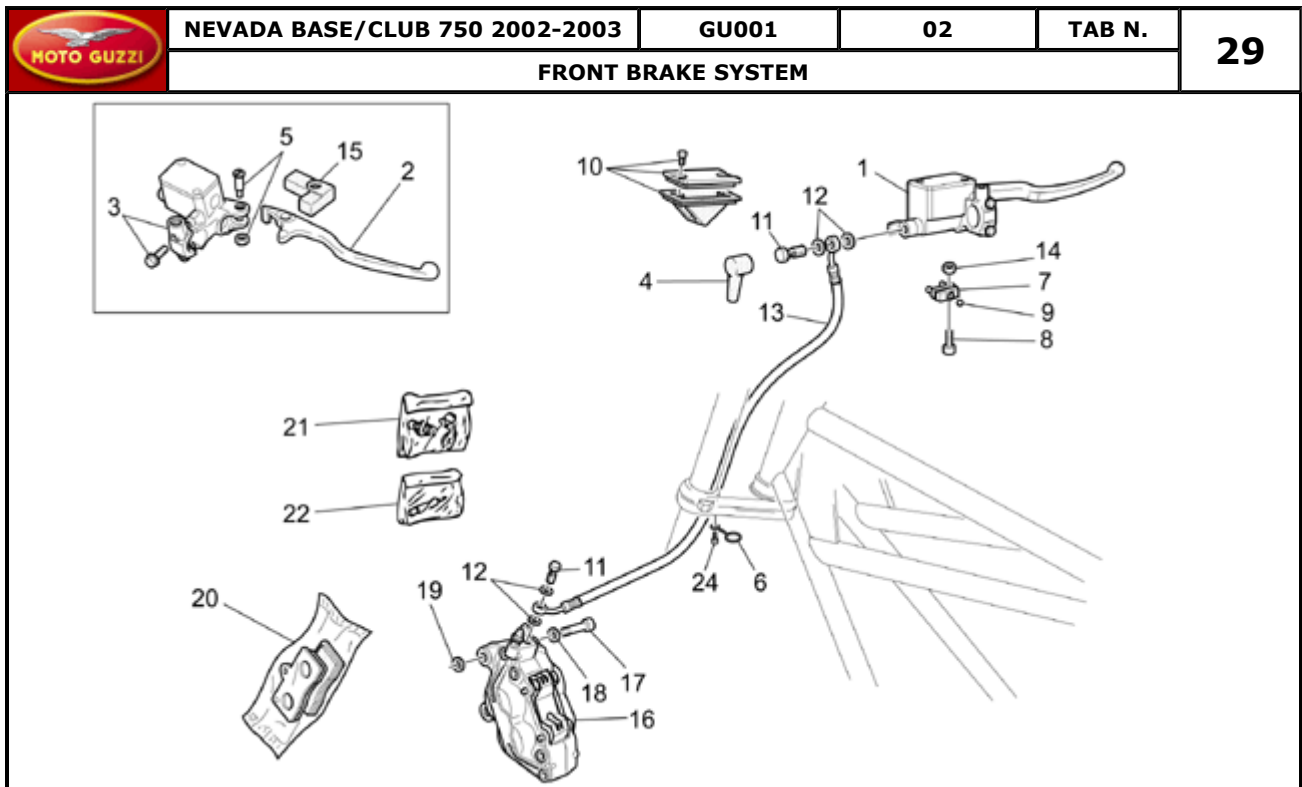

Pos.	Description	Year	I_M_	Country	Version	Code	Q.ty	P.Cod.
1	Front master cilinder	-	-	-	-	GU30660180	1	
2	Brake lever	-	-	-	-	GU30605680	1	
3	Bracket	-	-	-	-	GU27664075	1	
4	Cap	-	-	-	-	GU39663801	1	
5	Pin	-	-	-	-	GU27604815	1	
6	Cable-guide	-	-	-	-	GU31655783	1	
7	Microswitch	-	-	-	-	GU30749860	1	
8	Screw	-	-	-	-	GU98200214	2	
9	Ball	-	-	-	-	GU92295708	1	
10	Pump cover	-	-	-	-	GU27661115	1	
11	Oil pipe screw *	-	-	-	-	GU95990028	2	
12	Gasket	-	-	-	-	GU25656100	4	
13	Flexible pipe	-	-	-	-	GU31657183	1	
14	Nut	-	-	-	-	GU92601002	1	
15	Cap	-	-	-	-	GU27663615	1	
16	LH Front brake caliper, gold	-	-	-	-	GU01652230	1	
17	Screw M10x30	-	-	-	-	GU98683530	2	
18	Washer 10,5x16x1	-	-	-	-	GU19149800	2	
19	Clearance washer 0,5 mm	-	-	-	-	GU95100332	4	
	Clearance washer 0,8 mm	-	-	-	-	GU95100333	4	
20	Pads pair	-	-	-	-	GU01654630	1	
21	Bleeder+cap	-	-	-	-	GU01659230	1	
22	Pins+Caliper springs	-	-	-	-	GU01659130	1	
23	Spring	-	-	-	-	GU01659131	1	
24	Hex socket screw M6x10	-	-	-	-	GU98370609	1