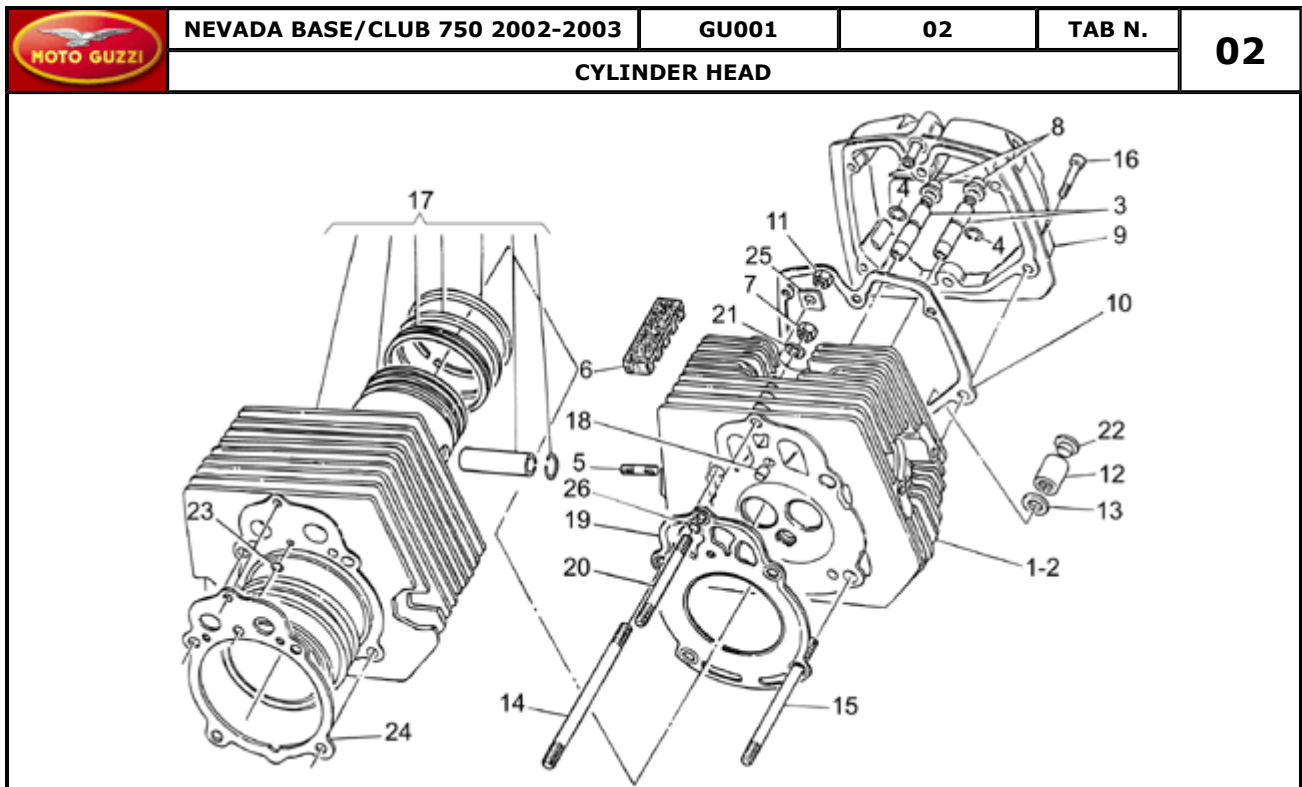

Pos.	Description	Year	I_M_	Country	Version	Code	Q.ty	P.Cod.
1	RH cylinder head grey	-	-	-	-	GU20022120	1	
2	LH cylinder head grey	-	-	-	-	GU20022220	1	
3	Valve guide	-	-	-	-	GU61036801	4	
4	Snap ring	-	-	-	-	GU90353009	4	
5	Stud bolt	-	-	-	-	GU96506042	4	
6	Anti-vibration plate	-	-	-	-	GU19025300	4	
7	Nut	-	-	-	-	GU19021920	2	
8	Oil seal	-	-	-	-	GU19037820	8	
9	Head cover	-	-	-	-	GU31023583	2	
10	Gasket	-	-	-	-	GU19023700	2	
11	Nut M10X1,5	-	-	-	-	GU92603010	4	
12	Column nut	-	-	-	-	GU13021900	4	
13	Washer 10,5X18X0,8	-	-	-	-	GU95129180	4	
14	Stud bolt M10x214	-	-	-	-	GU96510214	4	
15	Stud bolt M10x182	-	-	-	-	GU96510181	4	
16	Hex socket screw M6x25	-	-	-	-	GU98682325	10	
17	Cylinder with piston, grey	-	-	-	M1	GU20060120	2	
	Cylinder with piston, grey	-	-	-	M2	GU32060110	2	
18	Bush	-	-	-	-	GU19021360	2	
19	Gasket	-	-	-	-	GU27022060	2	
20	Stud bolt M8x143	-	-	-	-	GU96508145	2	
21	Washer 8,4x15	-	-	-	-	GU03270300	2	
22	Plug	-	-	-	-	GU93180245	4	
23	O-ring	-	-	-	-	GU61027200	2	
24	Gasket	-	-	-	-	GU27020820	2	
25	Spacer	-	-	-	-	GU19032980	4	
26	O-ring	-	-	-	-	GU90706076	2