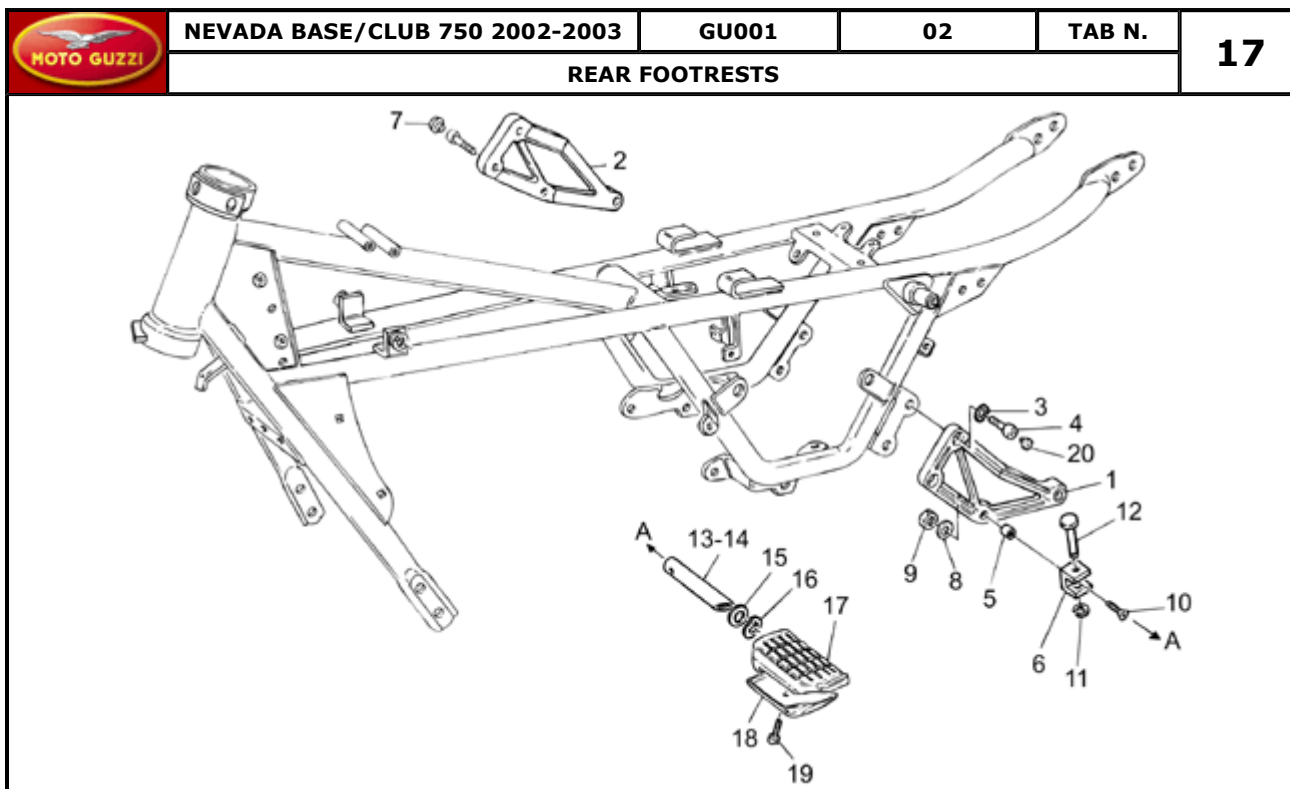

Pos.	Description	Year	I_M_	Country	Version	Code	Q.ty	P.Cod.
1	LH footrest support	-	-	-	-	GU31446083	1	
2	RH foot rest support	-	-	-	-	GU31443583	1	
3	Washer 8,4x15	-	-	-	-	GU03270300	4	
4	Hex socket screw M8X20	-	-	-	-	GU98682420	4	
5	Bush	-	-	-	-	GU29436450	2	
6	Footrest plate	-	-	-	-	GU66441730	2	
7	Plug	-	-	-	-	GU23943410	5	
8	Washer	-	-	-	-	GU95008308	2	
9	Nut M8	-	-	-	-	GU92640508	2	
10	Screw	-	-	-	-	GU98257830	2	
11	Stop ring	-	-	-	-	GU90280006	2	
12	Pin	-	-	-	-	GU66440630	2	
13	RH front foot rest pipe	-	-	-	-	GU66440730	1	
14	LH front foot rest pipe	-	-	-	-	GU66441830	1	
15	Spacer	-	-	-	-	GU66441630	2	
16	Spring washer	-	-	-	-	GU51609800	2	
17	Foot rest	-	-	-	-	GU66443230	2	
18	Plate	-	-	-	-	GU31441283	2	
19	Screw	-	-	-	-	GU98304012	2	
20	Rubber spacer	-	-	-	-	GU93180206	1