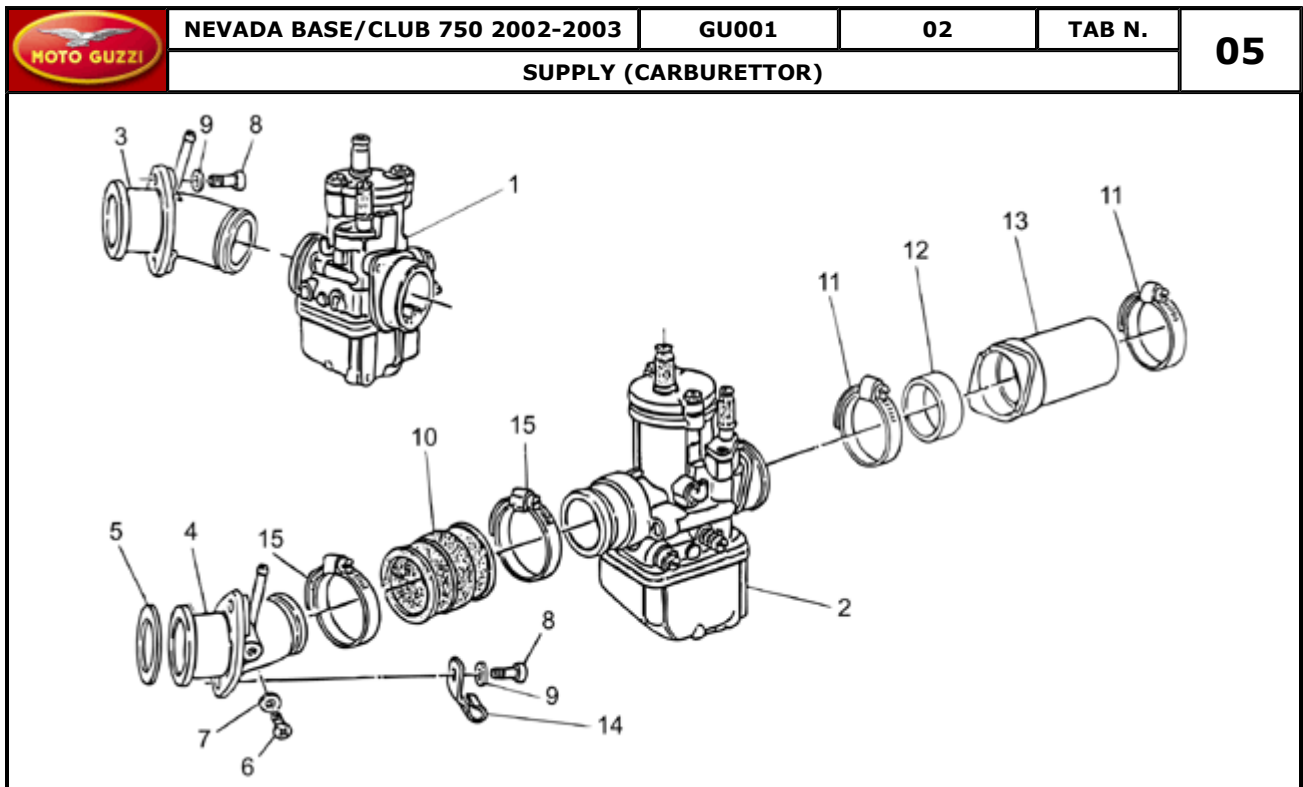

Pos.	Description	Year	I_M	Country	Version	Code	Q.ty	P.Cod.
1	Carburettor RH PHBH 30 BD	-	-	-	-	GU31112688	1	
2	Carburettor LH PHBH 30 BS	-	-	-	-	GU31112689	1	
3	RH intake manifold	-	-	-	-	GU20115020	1	
4	LH intake manifold	-	-	-	-	GU20115021	1	
5	Gasket	-	-	-	-	GU19115580	2	
6	Screw M6x10	-	-	-	-	GU98310609	2	
7	Washer 6,25x10x1,5	-	-	-	-	GU95100116	2	
8	Hex socket screw M6x25	-	-	-	-	GU98682325	4	
9	Washer 6,4x12	-	-	-	-	GU03013800	4	
10	Hose	-	-	-	-	GU19114360	2	
11	Hose clamp	-	-	-	-	GU93306020	4	
12	Gasket ring	-	-	-	-	GU19114680	2	
13	Air intake hose	-	-	-	-	GU19114460	2	
14	Hose clamp	-	-	-	-	GU19718000	2	
15	Hose clamp	-	-	-	-	GU93305046	4