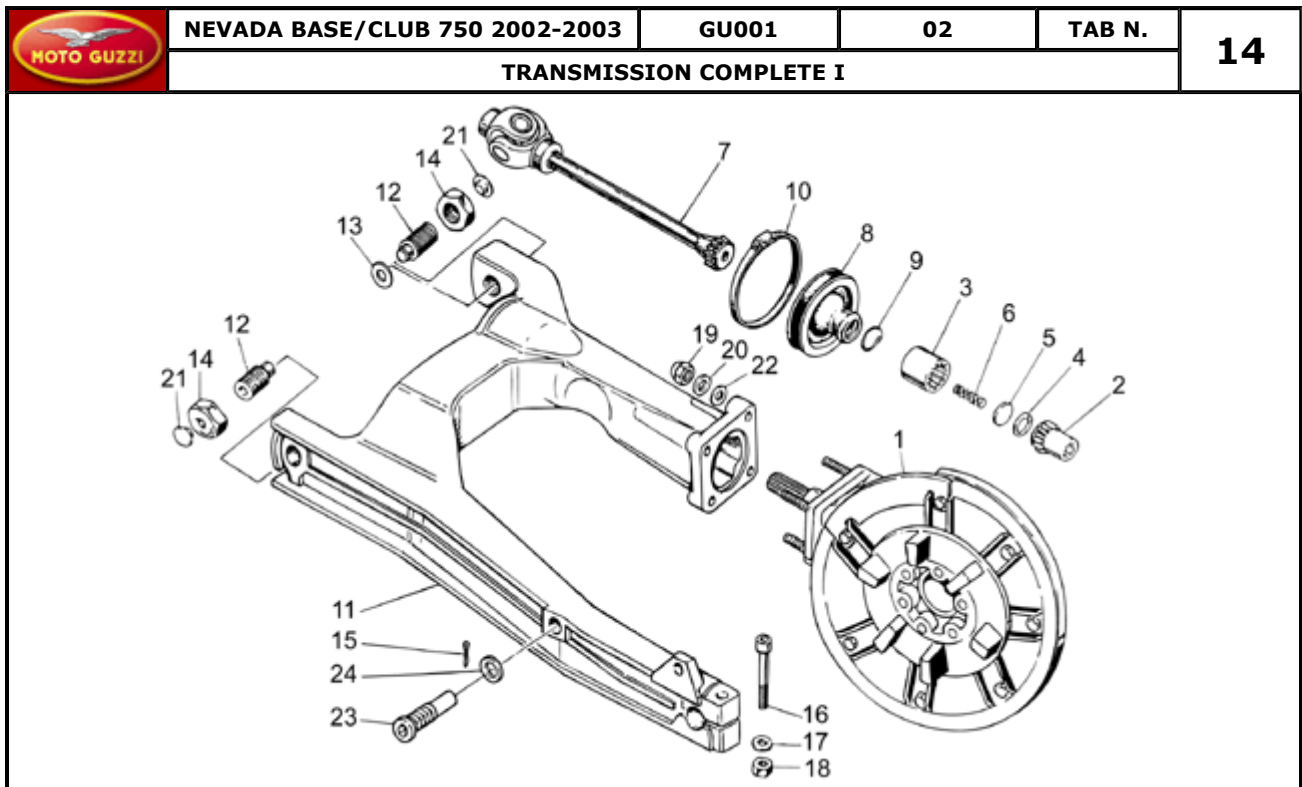

Pos.	Description	Year	I_M_	Country	Version	Code	Q.ty	P.Cod.
1	Transmission assygrey	-	-	-	-	GU31350280	1	
2	Hose	-	-	-	-	GU31327783	1	
3	Hose	-	-	-	-	GU19328801	1	
4	Circlip	-	-	-	-	GU90272023	1	
5	Disc	-	-	-	-	GU19327601	1	
6	Spring	-	-	-	-	GU94321099	1	
7	Coupling	-	-	-	-	GU23328081	1	
8	Protection collar	-	-	-	-	GU23548080	1	
9	Spring	-	-	-	-	GU23548180	1	
10	Clamp 70x90x9	-	-	-	-	GU93306070	1	
11	Rear fork grey	-	-	-	-	GU32540210	1	
12	Pin	-	-	-	-	GU19547000	2	
13	Spacer	-	-	-	-	GU35214300	1	
14	Nut	-	-	-	-	GU31547882	2	
15	Split pin	-	-	-	-	GU95500221	1	
16	Screw M10x45	-	-	-	-	GU98680545	1	
17	Washer 10,2X18X2	-	-	-	-	GU95008210	1	
18	Nut M10x1,5	-	-	-	-	GU92606210	1	
19	Cap nut M8x1,25	-	-	-	-	GU92787008	4	
20	Washer 8,4X13X0,8	-	-	-	-	GU14615901	4	
21	Plug	-	-	-	-	GU93180105	2	
22	Washer 8,4x14,57x1,6	-	-	-	-	GU95005308	4	
23	Pin	-	-	-	-	GU31544181	1	
24	Washer 14,5X20X1	-	-	-	-	GU95100523	1