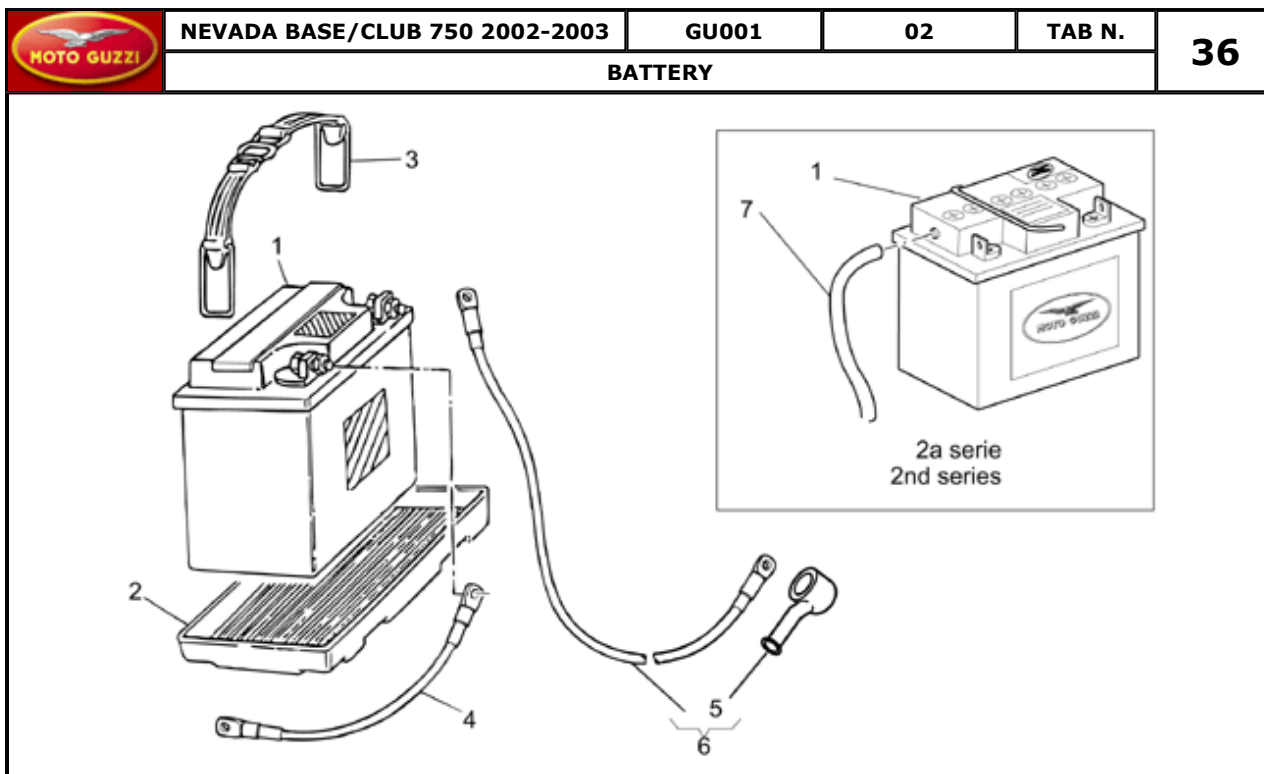

Pos.	Description	Year	I_M_	Country	Version	Code	Q.ty	P.Cod.
1	Battery Exide 12V-30Ah	-	-	-	2A	-	GU03704540	1
	Battery 12V-24Ah	-	-	-	1A	-	GU28704552	1
2	Float chamber	-	-	-	-	-	GU14707000	1
3	Clamp	-	-	-	-	-	GU19704800	1
4	Ground-battery lead	-	-	-	-	-	GU02747901	1
5	Cap	-	-	-	-	-	GU19707100	2
6	Wire	-	-	-	-	-	GU31748083	1
7	Rubber pipe 5X9	-	-	-	2A	-	GU00823944050	1